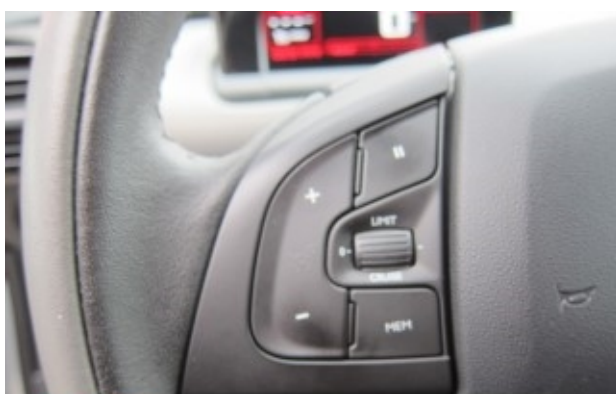

Fahrzeug-Exposé

Angebotsnummer: 27

Citroen C4 Cactus Blue Hdi 100 S&S Shine Navi Kurvenlicht Rückfahrkam.
LED-Tagfahrlicht RDC