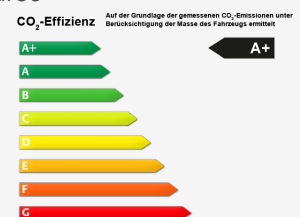

Innerorts*:	4,0 l/100km
Außerorts*:	3,1 l/100km
Kombiniert*:	3,4 l/100km
CO ₂ -Emission*:	90 g/km
Umweltplakette:	Grün
Schadstoffklasse:	Euro6

Effizienzklasse*:

*Weitere Informationen zum offiziellen Kraftstoffverbrauch und den offiziellen spezifischen CO₂-Emissionen neuer Personenkraftwagen können dem 'Leitfaden über den Kraftstoffverbrauch, die CO₂-Emissionen und den Stromverbrauch neuer Personenkraftwagen' entnommen werden, der an allen Verkaufsstellen und bei Deutsche Automobil Treuhand GmbH unter www.dat.de unentgeltlich erhältlich ist.