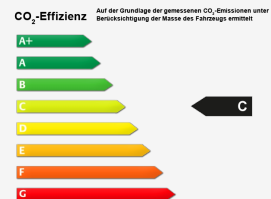

[Fahrzeugangebot online ansehen](#)

Fahrzeugstandort

Autohaus Meures GmbH - Heinsberg
Ferdinand-Porsche-Str. 6
52525 Heinsberg

Telefon: 02452 - 99 91 0

E-Mail: info@autohaus-meures.de

Umwelt & Normen

Innerorts*:	7,1 l/100km
Außerorts*:	4,4 l/100km
Kombiniert*:	5,4 l/100km
CO ₂ -Emission*:	124 g/km
Umweltplakette:	Grün
Schadstoffklasse:	Euro6

Effizienzklasse*:

*Weitere Informationen zum offiziellen Kraftstoffverbrauch und den offiziellen spezifischen CO₂-Emissionen neuer Personenkraftwagen können dem 'Leitfaden über den Kraftstoffverbrauch, die CO₂-Emissionen und den Stromverbrauch neuer Personenkraftwagen' entnommen werden, der an allen Verkaufsstellen und bei Deutsche Automobil Treuhand GmbH unter www.dat.de unentgeltlich erhältlich ist.