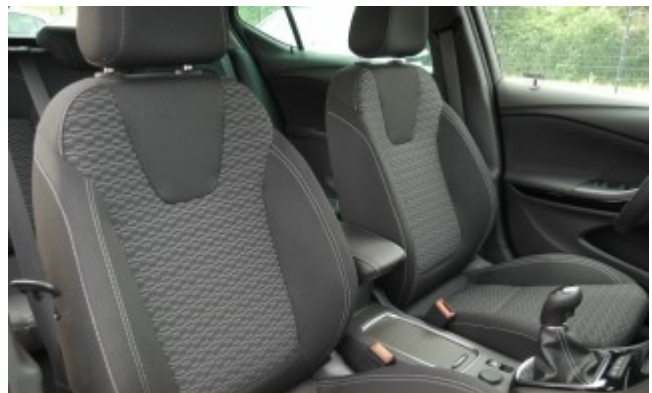

Fahrzeugbilder

Opel Astra 1.4T Active INTELLILINK ONSTAR TEMPOMAT PDC WINTERPAKET -

Autohaus *Autos und mehr!*
MEUPES

Autohaus *Autos und mehr!*
MEUPES

Autohaus *Autos und mehr!*
MEUPES

Autohaus *Autos und mehr!*
MEUPES