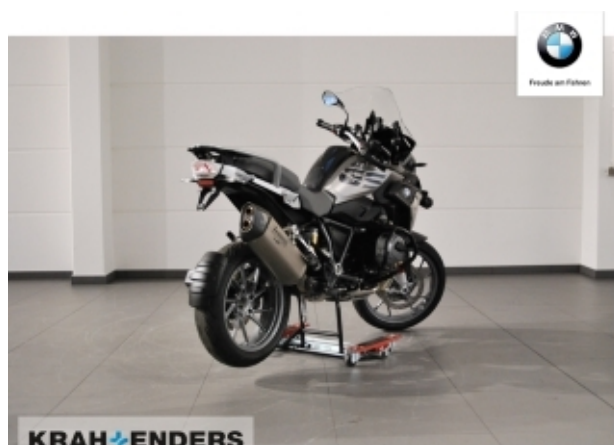

KRAH+ENDERS
KARL+CO

Wir sind weiter für Sie da!

Vor dem Kauf

- → Erreichbarkeit per E-Mail und Telefon
- → Vorführung des Fahrzeugs per Video-Call möglich

Nach dem Kauf

- → Bereitstellung statt Auslieferung
- → Einweisung in das Fahrzeug telefonisch oder per Video-Call

Generell

- → Selbstverständlich Einhaltung der empfohlenen Infektionsschutz-Hygiene

UNSER VERKAUFSTEAM IST WEITERHIN FÜR SIE DA.