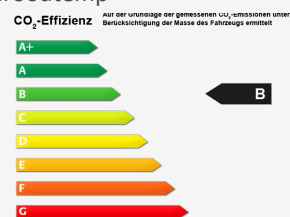

Fahrzeug-Exposé

Angebotsnummer: 2L5121363

Fiat Talento Kasten L2H1 1,2t Basis 2.0 Ecojet 120 Turbo Klima

Barpreis: **24.567 €**
(MwSt. ausweisbar)

[Fahrzeugangebot online ansehen](#)

Fahrzeugstandort

Glinicke - Kassel Jeep und Alfa

Königstor 61

34119 Kassel

Telefon: 0561 70099-700

E-Mail: fca@glinicke.de

Zustand:	Neufahrzeug
Erstzulassung:	-/-
Karosserie:	Kasten
Leistung:	88 kW (120 PS)
Kraftstoff:	Diesel
Getriebe:	Schaltgetriebe
Kilometerstand:	15 km
Außenfarbe:	Urban Grau
Polsterung:	andere
Türen:	
Sitzplätze:	2
Nächste HU/AU:	
Vorbesitzer:	0

Umwelt & Normen

Innerorts*:	5,7 l/100km
Außerorts*:	5,6 l/100km
Kombiniert*:	5,6 l/100km
CO ₂ -Emission*:	149 g/km
Umweltplakette:	Grün
Schadstoffklasse:	Euro6dtemp

Effizienzklasse*:

*Weitere Informationen zum offiziellen Kraftstoffverbrauch und den offiziellen spezifischen CO₂-Emissionen neuer Personenkraftwagen können dem 'Leitfaden über den Kraftstoffverbrauch, die CO₂-Emissionen und den Stromverbrauch neuer Personenkraftwagen' entnommen werden, der an allen Verkaufsstellen und bei Deutsche Automobil Treuhand GmbH unter www.dat.de unentgeltlich erhältlich ist.