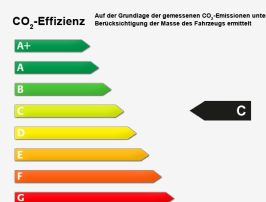

### Fahrzeugstandort

Glinicke - Kassel Jeep und Alfa

Königstor 61

34119 Kassel

Telefon: 0561 70099-700

E-Mail: [fca@glinicke.de](mailto:fca@glinicke.de)

Zustand:	Neufahrzeug
Erstzulassung:	-/-
Karosserie:	Lieferwagen
Leistung:	88 kW (120 PS)
Kraftstoff:	Diesel
Getriebe:	Schaltgetriebe
Kilometerstand:	15 km
Außenfarbe:	Weiss
Polsterung:	Stoff
Türen:	
Sitzplätze:	
Nächste HU/AU:	
Vorbesitzer:	0

### Umwelt & Normen

Innerorts*:	5,6 l/100km
Außerorts*:	5,6 l/100km
Kombiniert*:	5,6 l/100km
CO <sub>2</sub> -Emission*:	137 g/km
Umweltplakette:	Grün
Schadstoffklasse:	Euro6dtemp

Effizienzklasse\*:

\*Weitere Informationen zum offiziellen Kraftstoffverbrauch und den offiziellen spezifischen CO<sub>2</sub>-Emissionen neuer Personenkraftwagen können dem 'Leitfaden über den Kraftstoffverbrauch, die CO<sub>2</sub>-Emissionen und den Stromverbrauch neuer Personenkraftwagen' entnommen werden, der an allen Verkaufsstellen und bei Deutsche Automobil Treuhand GmbH unter [www.dat.de](http://www.dat.de) unentgeltlich erhältlich ist.