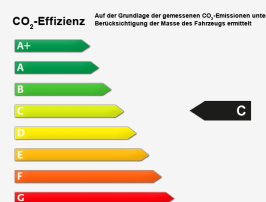

### Umwelt & Normen

Innerorts*:	7,4 l/100km
Außerorts*:	4,6 l/100km
Kombiniert*:	5,7 l/100km
CO <sub>2</sub> -Emission*:	129 g/km
Umweltplakette:	Grün
Schadstoffklasse:	unbekannt

Effizienzklasse\*:

\*Weitere Informationen zum offiziellen Kraftstoffverbrauch und den offiziellen spezifischen CO<sub>2</sub>-Emissionen neuer Personenkraftwagen können dem 'Leitfaden über den Kraftstoffverbrauch, die CO<sub>2</sub>-Emissionen und den Stromverbrauch neuer Personenkraftwagen' entnommen werden, der an allen Verkaufsstellen und bei Deutsche Automobil Treuhand GmbH unter [www.dat.de](http://www.dat.de) unentgeltlich erhältlich ist.