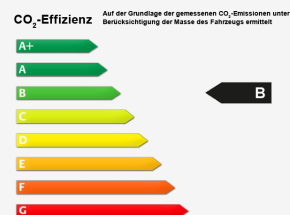

Innerorts*:	6,4 l/100km
Außerorts*:	4,9 l/100km
Kombiniert*:	5,4 l/100km
CO₂-Emission*:	124 g/km
Umweltplakette:	Grün
Schadstoffklasse:	Euro6

Effizienzklasse*:

*Weitere Informationen zum offiziellen Kraftstoffverbrauch und den offiziellen spezifischen CO₂-Emissionen neuer Personenkraftwagen können dem 'Leitfaden über den Kraftstoffverbrauch, die CO₂-Emissionen und den Stromverbrauch neuer Personenkraftwagen' entnommen werden, der an allen Verkaufsstellen und bei Deutsche Automobil Treuhand GmbH unter www.dat.de unentgeltlich erhältlich ist.