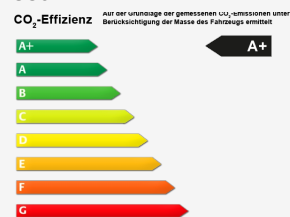

Umwelt & Normen

| | |
|-----------------------------|-------------|
| Innerorts*: | 0,0 l/100km |
| Außerorts*: | 0,0 l/100km |
| Kombiniert*: | 1,9 l/100km |
| CO ₂ -Emission*: | 43 g/km |
| Umweltplakette: | Grün |
| Schadstoffklasse: | Euro6d |

Effizienzklasse*:

*Weitere Informationen zum offiziellen Kraftstoffverbrauch und den offiziellen spezifischen CO₂-Emissionen neuer Personenkraftwagen können dem 'Leitfaden über den Kraftstoffverbrauch, die CO₂-Emissionen und den Stromverbrauch neuer Personenkraftwagen' entnommen werden, der an allen Verkaufsstellen und bei Deutsche Automobil Treuhand GmbH unter www.dat.de unentgeltlich erhältlich ist.