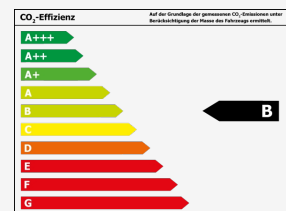

Umwelt & Normen

Verbrauch

Innerorts*:	7,2 l/100km
Außerorts*:	5,2 l/100km
Kombiniert*:	5,9 l/100km
CO₂-Emission*:	136 g/km
Umweltplakette:	Grün
Schadstoffklasse:	Euro6d

Effizienzklasse*:

*Weitere Informationen zum offiziellen Kraftstoffverbrauch und den offiziellen spezifischen CO₂-Emissionen neuer Personenkraftwagen können dem 'Leitfaden über den Kraftstoffverbrauch, die CO₂-Emissionen und den Stromverbrauch neuer Personenkraftwagen' entnommen werden, der an allen Verkaufsstellen und bei Deutsche Automobil Treuhand GmbH unter www.dat.de unentgeltlich erhältlich ist.