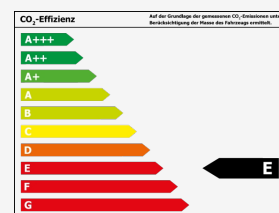

Umwelt & Normen

Verbrauch

Innerorts*:	9,3 l/100km
Außerorts*:	6,1 l/100km
Kombiniert*:	6,3 l/100km
CO ₂ -Emission*:	144 g/km
Umweltplakette:	Grün
Schadstoffklasse:	Euro6d

Effizienzklasse*:

*Weitere Informationen zum offiziellen Kraftstoffverbrauch und den offiziellen spezifischen CO₂-Emissionen neuer Personenkraftwagen können dem 'Leitfaden über den Kraftstoffverbrauch, die CO₂-Emissionen und den Stromverbrauch neuer Personenkraftwagen' entnommen werden, der an allen Verkaufsstellen und bei Deutsche Automobil Treuhand GmbH unter www.dat.de unentgeltlich erhältlich ist.