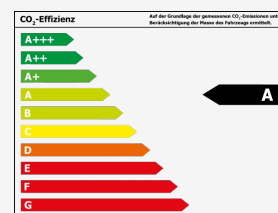

Umwelt & Normen

Verbrauch

Innerorts*:	5,7 l/100km
Außerorts*:	4,7 l/100km
Kombiniert*:	5,4 l/100km
CO2-Emission*:	133 g/km
Umweltplakette:	Grün
Schadstoffklasse:	Euro6d

Effizienzklasse*:

*Weitere Informationen zum offiziellen Kraftstoffverbrauch und den offiziellen spezifischen CO₂-Emissionen neuer Personenkraftwagen können dem 'Leitfaden über den Kraftstoffverbrauch, die CO₂-Emissionen und den Stromverbrauch neuer Personenkraftwagen' entnommen werden, der an allen Verkaufsstellen und bei Deutsche Automobil Treuhand GmbH unter www.dat.de unentgeltlich erhältlich ist.