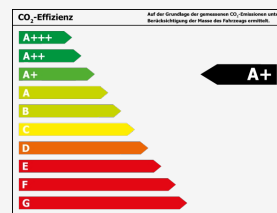

Umwelt & Normen

Verbrauch

Innerorts*:	5,0 l/100km
Außerorts*:	4,0 l/100km
Kombiniert*:	4,3 l/100km
CO2-Emission*:	114 g/km
Umweltplakette:	Grün
Schadstoffklasse:	Euro6d

Effizienzklasse*:

*Weitere Informationen zum offiziellen Kraftstoffverbrauch und den offiziellen spezifischen CO₂-Emissionen neuer Personenkraftwagen können dem 'Leitfaden über den Kraftstoffverbrauch, die CO₂-Emissionen und den Stromverbrauch neuer Personenkraftwagen' entnommen werden, der an allen Verkaufsstellen und bei Deutsche Automobil Treuhand GmbH unter www.dat.de unentgeltlich erhältlich ist.