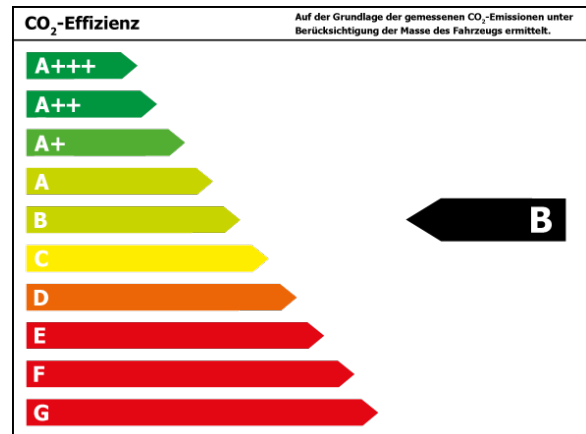

Verbrauch

Verbrauch und Emissionen (NEFZ) *

Innerorts* :	6,6 l/100 km
Ausserorts* :	4,6 l/100 km
Kombiniert* :	5,3 l/100 km
CO2-Emission* :	122,0 g/km

*Weitere Informationen zum offiziellen Kraftstoffverbrauch und den offiziellen spezifischen CO₂-Emissionen neuer Personenkraftwagen können dem 'Leitfaden über den Kraftstoffverbrauch, die CO₂-Emissionen und den Stromverbrauch neuer Personenkraftwagen' entnommen werden, der an allen Verkaufsstellen und bei 'Deutsche Automobil Treuhand GmbH' unter www.dat.de unentgeltlich erhältlich ist.